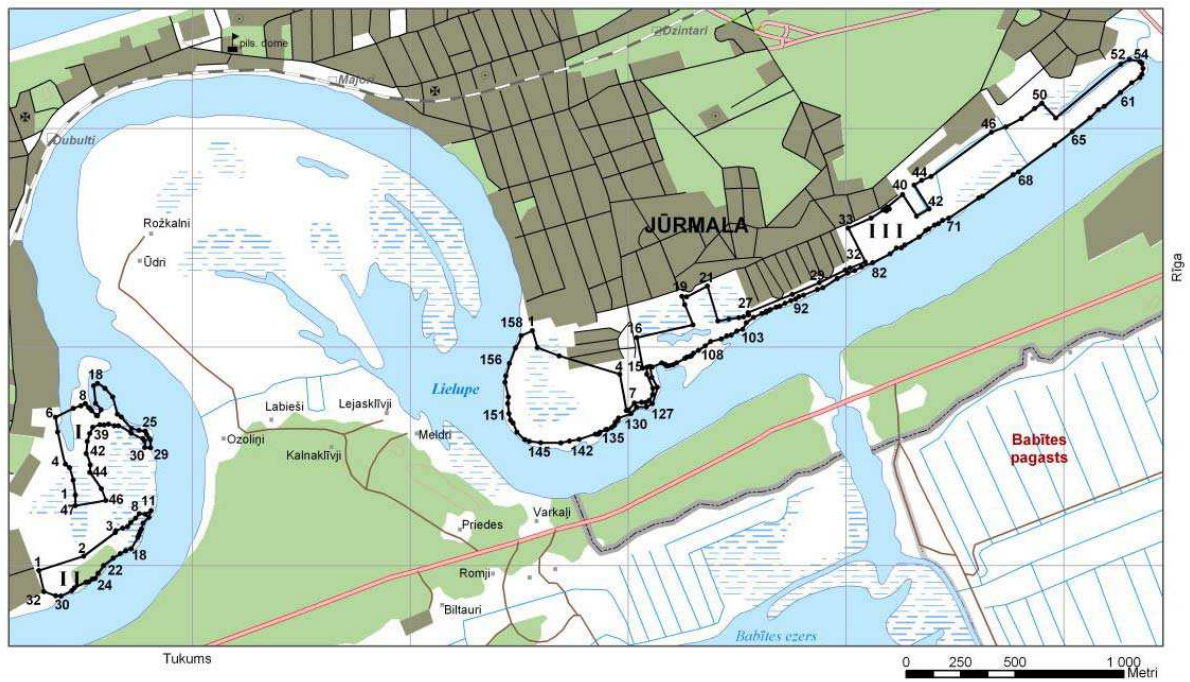

Dabas lieguma "Darmšates priežu audze" robežu apraksts

Nr. p.k.	Robežposmu Nr. pēc plāna	Pa kādiem plāna situācijas elementiem robeža noteikta
Jūrmala. Jūrmalas virsmežniecība		
1.		Jūrmalas pilsēta. Kāpu mežniecība
1.1.	1-2	No 11.kvartāla 4.nogabala ziemeļrietumu stūra uz austrumiem pa 4.nogabala ziemeļu robežu līdz kvartālstīgai 11/12
1.2.	2-3	Uz dienvidiem pa kvartālstīgu 11/12 līdz 4.nogabala dienvidaustrumu stūrim
1.3.	3-4	Uz rietumiem pa 4.nogabala dienvidu robežu līdz 11.kvartāla 4. un 5.nogabala robežai
1.4.	4-1	Uz ziemeļrietumiem pa 11.kvartāla 4. un 5.nogabala robežu līdz sākumpunktam

Piezīme. Dabas liegumā ietilpst Kāpu mežniecības 11.kvartāla 4.nogabals 4,9 ha platībā.

Avots: 15.06.1999. MK noteikumi Nr.212 " Noteikumi par dabas liegumiem" Izdoti saskaņā ar likuma "Par īpaši aizsargājamām dabas teritorijām" 13.panta otro daļu (Pielikums grozīts ar MK 30.06.2009. noteikumiem Nr.691, kas piemērojami ar 01.07.2009.) <http://likumi.lv/doc.php?id=20083>

Dabas lieguma "Lielupes grīvas pļavas" shēmas