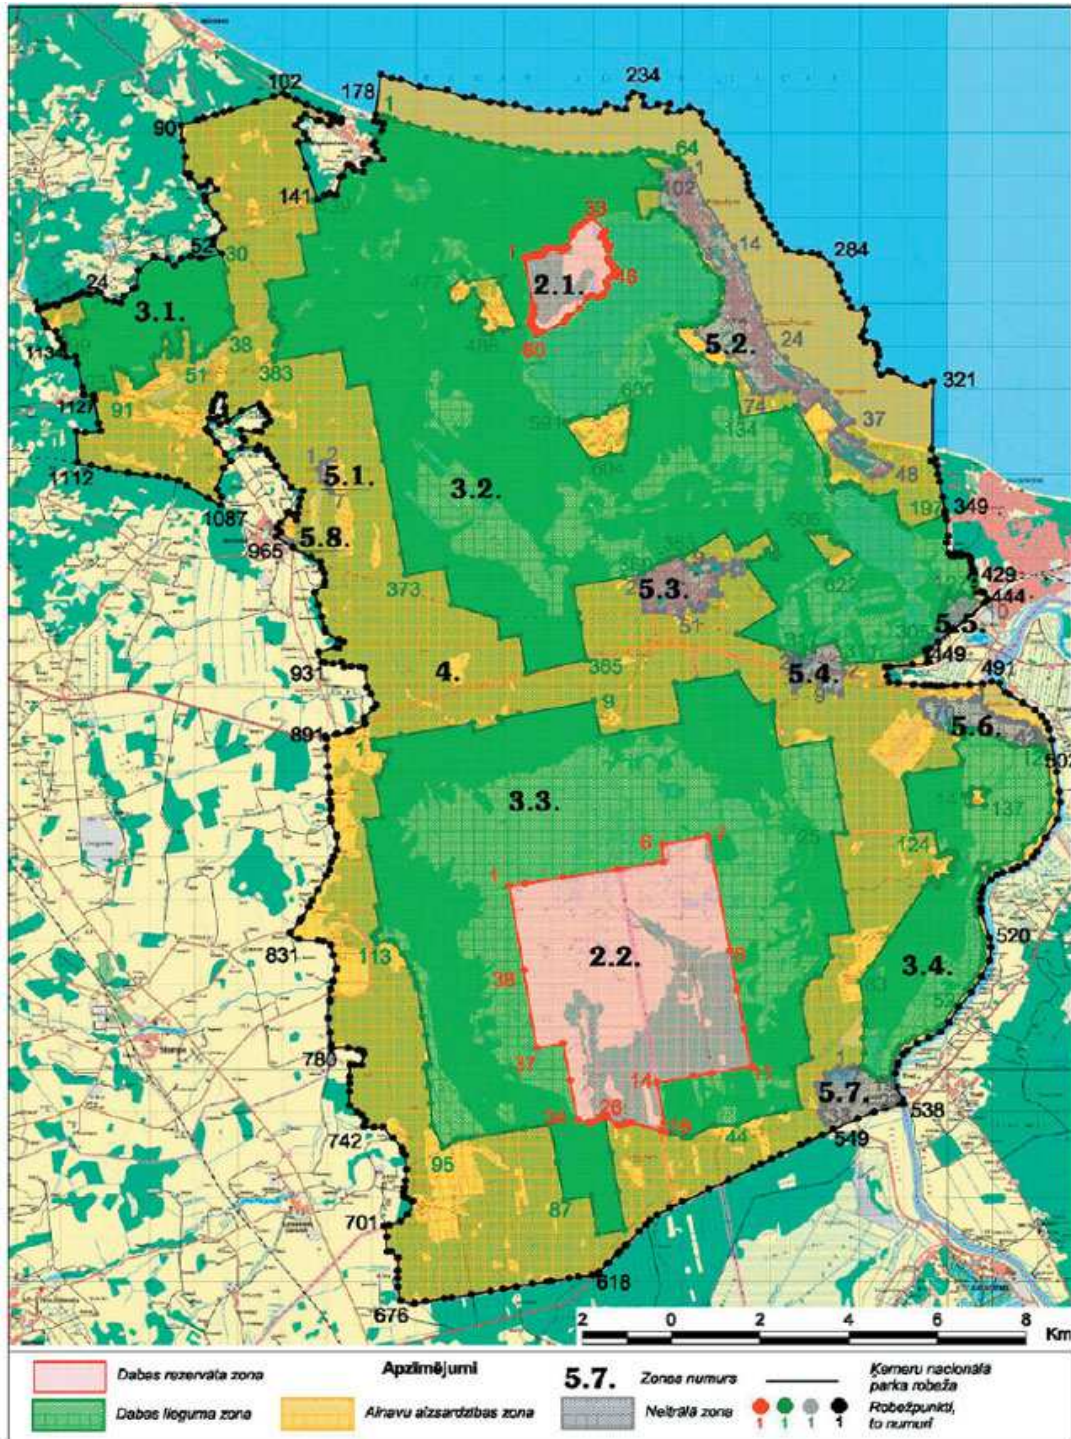

Ķemeru nacionālais parka robežu shēma

### Ķemeru nacionālais parka robežu koordinātas

Nr. p.k.	Robežpunkts	X koordināta	Y koordināta
1.	1	454498	317816
2.	2	454562	317855
3.	3	454597	317858
4.	4	454619	317883
5.	5	454710	317922
6.	6	454746	317924
7.	7	454782	317929
8.	8	454793	317933
9.	9	454833	317944
10.	10	454862	317942
11.	11	454891	317931
12.	12	454948	317950
13.	13	455000	317990
14.	14	455027	318008
15.	15	455096	318055
16.	16	455196	318079
17.	17	455237	318094
18.	18	455273	318102
19.	19	455363	318161
20.	20	455448	318222
21.	21	455470	318234
22.	22	455498	318234
23.	23	455622	318207
24.	24	455672	318192
25.	25	455694	318191
26.	26	455699	318191
27.	27	455732	318198
28.	28	455849	318252
29.	29	455884	318244
30.	30	455885	318244
31.	31	456026	318063
32.	32	456026	318063
33.	33	456208	318023
34.	34	456314	317977
35.	35	456348	317979
36.	36	456346	317996
37.	37	456392	318074
38.	38	456430	318146
39.	39	456621	318323
40.	40	456711	318359
41.	41	456750	318756
42.	42	457095	319074
43.	43	457372	319015
44.	44	457413	319005
45.	45	457477	318918
46.	46	457507	318877
47.	47	457580	318854
48.	48	457656	318932