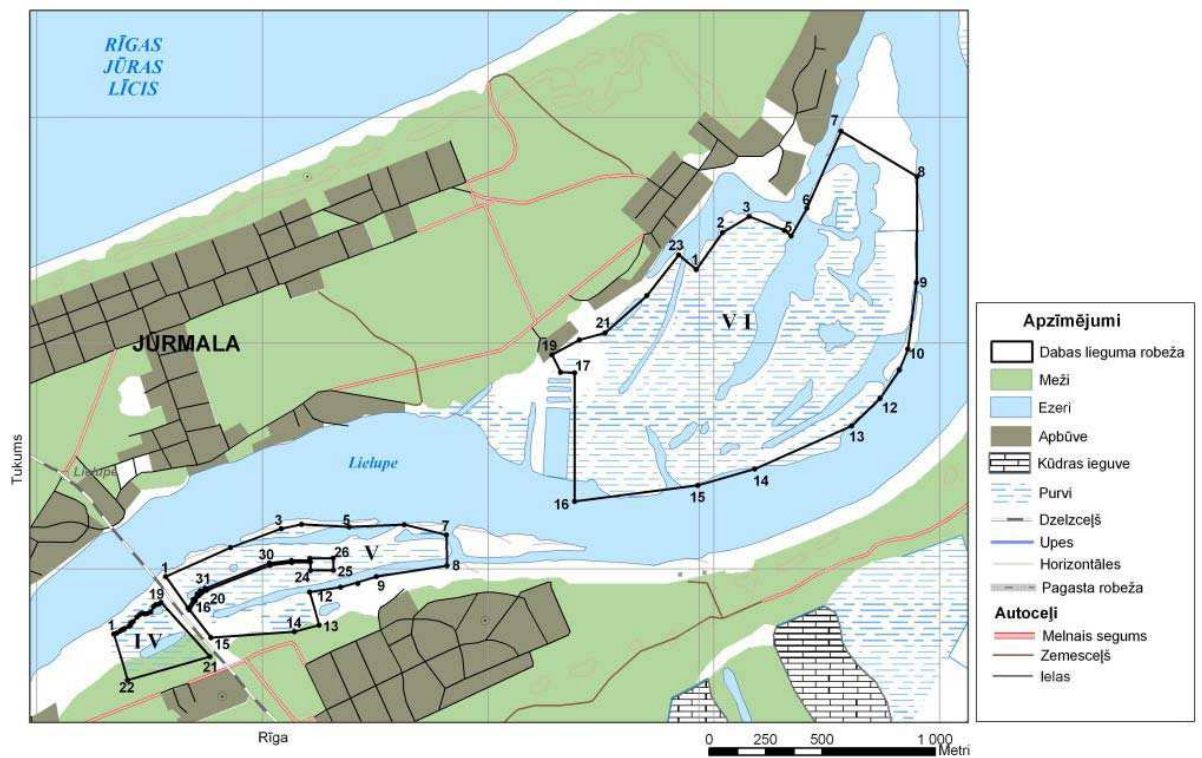

Dabas lieguma "Darmšates priežu audze" robežu apraksts

Nr. p.k.	Robežposmu Nr. pēc plāna	Pa kādiem plāna situācijas elementiem robeža noteikta
Jūrmala. Jūrmalas virsmežniecība		
1.		Jūrmalas pilsēta. Kāpu mežniecība
1.1.	1-2	No 11.kvartāla 4.nogabala ziemeļrietumu stūra uz austrumiem pa 4.nogabala ziemeļu robežu līdz kvartālstīgai 11/12
1.2.	2-3	Uz dienvidiem pa kvartālstīgu 11/12 līdz 4.nogabala dienvidaustrumu stūrim
1.3.	3-4	Uz rietumiem pa 4.nogabala dienvidu robežu līdz 11.kvartāla 4. un 5.nogabala robežai
1.4.	4-1	Uz ziemeļrietumiem pa 11.kvartāla 4. un 5.nogabala robežu līdz sākumpunktam

Piezīme. Dabas liegumā ietilpst Kāpu mežniecības 11.kvartāla 4.nogabals 4,9 ha platībā.

Avots: 15.06.1999. MK noteikumi Nr.212 " Noteikumi par dabas liegumiem" Izdoti saskaņā ar likuma "Par īpaši aizsargājamām dabas teritorijām" 13.panta otro daļu (Pielikums grozīts ar MK 30.06.2009. noteikumiem Nr.691, kas piemērojami ar 01.07.2009.) <http://likumi.lv/doc.php?id=20083>

Dabas lieguma "Lielupes grīvas pļavas" shēmas